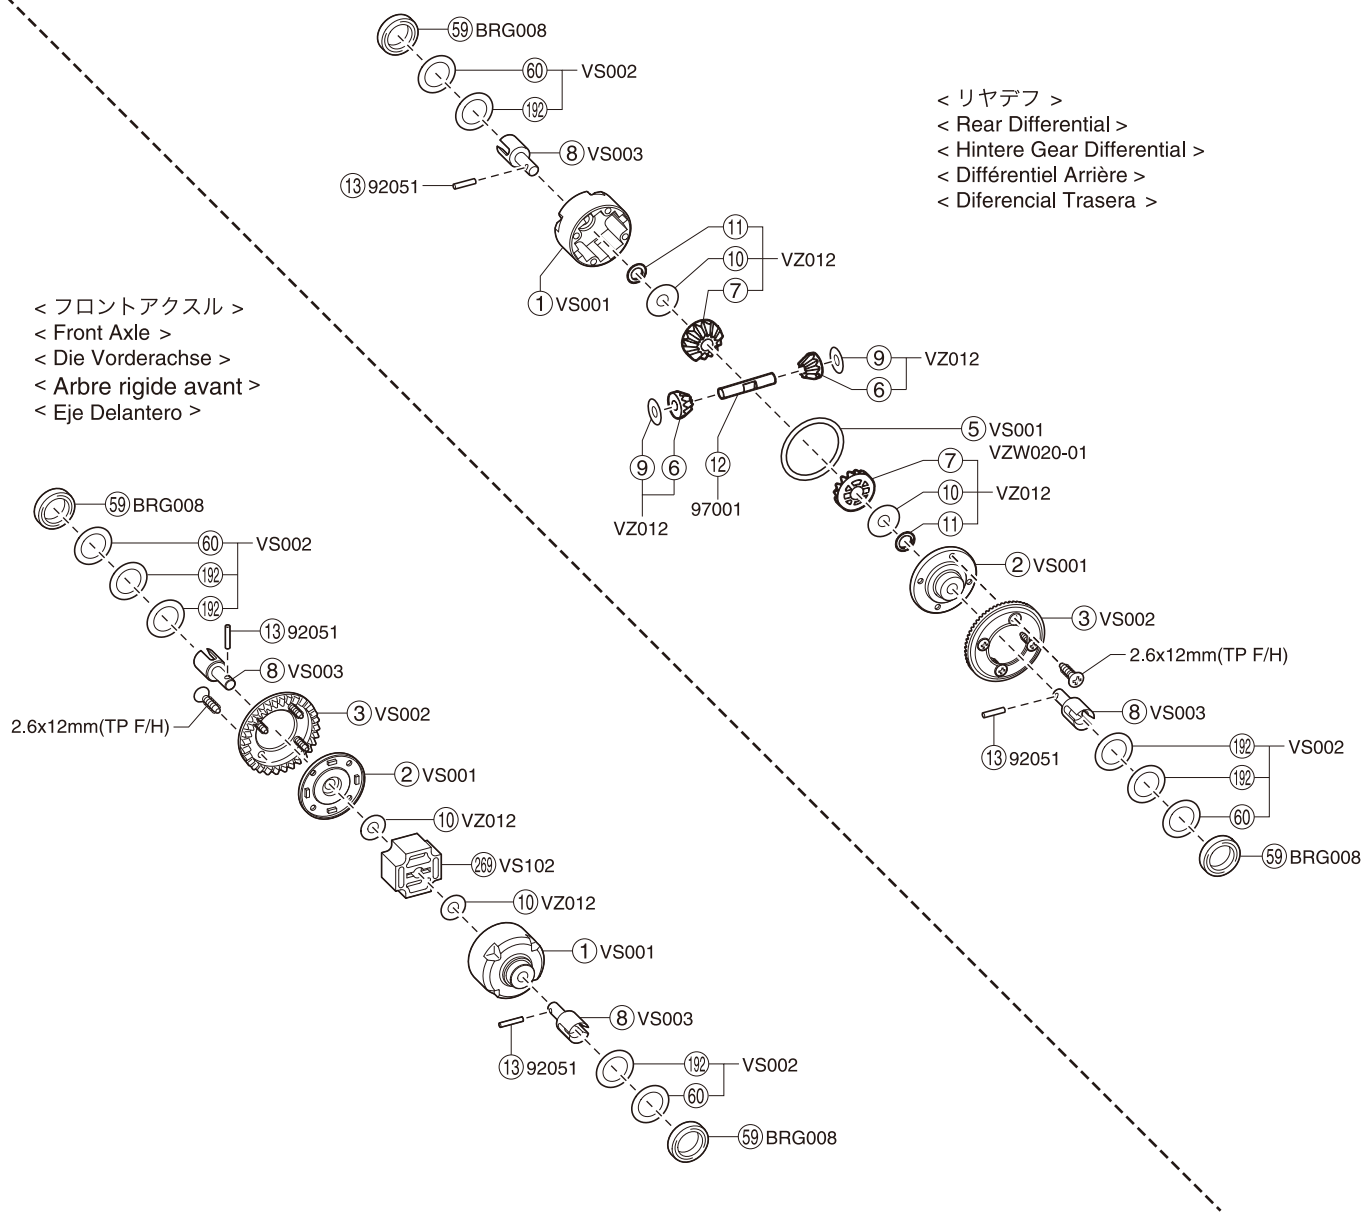

**EXPLODED VIEW  
EXPLOSIONSZEICHNUNG  
VUE ECLATEE  
DESPIECE**

フロント / Front / Vorne /  
Avant / Delantera

サーボセイバー / Servo Saver / Servo Saver /  
Sauve-servo / Salvaservos

メカボックス / Radio Box / RC Box /  
Boîtier radio / Caja de radio

デフギヤ / Differential / Gear Differential  
 Différentiel / Diferencial

ダンパー / Shock Absorber / Stoßdämpfer  
 Amortisseur / Amortiguador